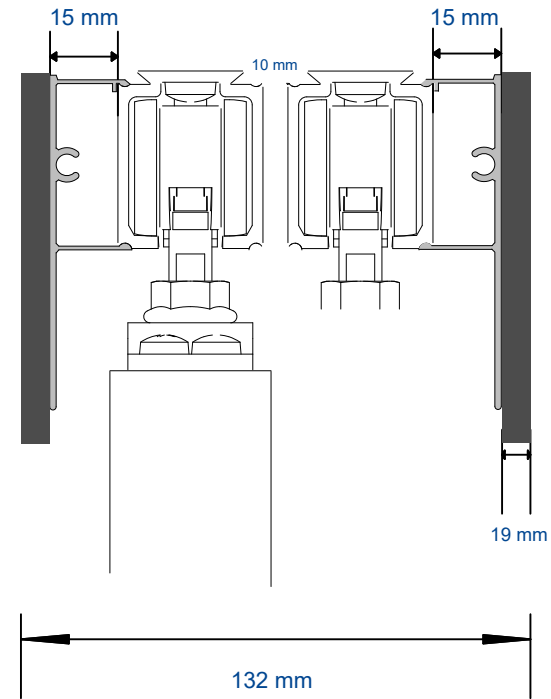

# Caractéristiques rails porte coulissante 2 vantaux

Pack 2 rails + 2 clips + 2 caches rail bois

Matière : Aluminium  
Dimension : en mm