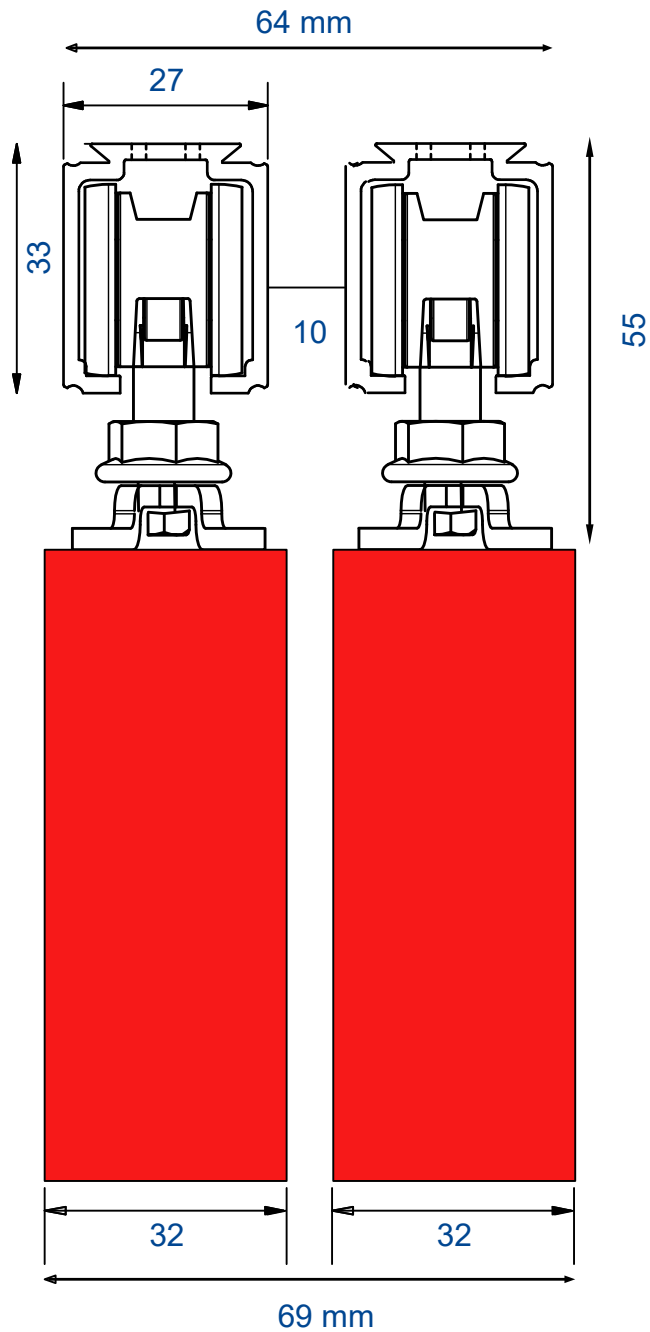

# Caractéristiques rails porte coulissante 2 vantaux

Pack 2 rails + 2 clips + 2 caches rail bois

Matière : Aluminium  
Dimension : en mm