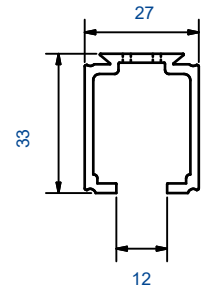

# Caractéristiques rails porte coulissante 2 vantaux

Pack 2 rails + 2 clips + 2 caches rail bois

Matière : Aluminium  
Dimension : en mm